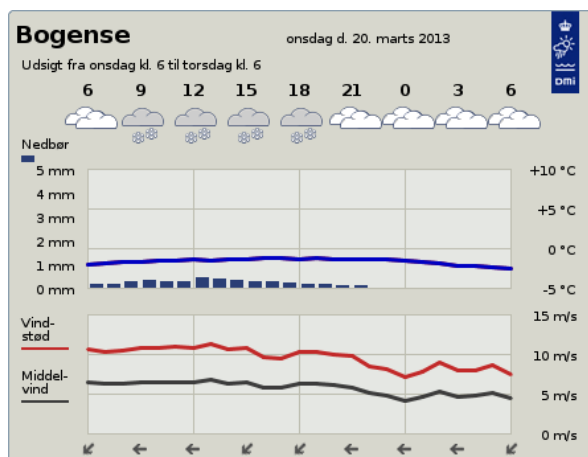

Jobmarked

- [Nord](#)
- [Syd](#)
- [Fyn](#)
- [Øst](#)
- [Nordjylland](#)

[Gartner](#)

STAVRBYSKOV

HAVECEN...

Middelfart Kommune

[Agenturindehaver på F...](#)

Dansk

Forsikringsagentur ...

Odense Kommune

[Ambitiøs salgskonsulent](#)

Glen Dimplex

Odense Kommune

[Kloakrørlæggere/Anlæ...](#)

ENTREPRENØRFIRMAE

Svendborg Kommune

[Reklameannoncer til fest](#)

[Opret jobannoncer](#)

Dit lokale vejr

[Se flere vejrudsigter her](#)

Find us on Facebook

1,666 people like Effektivt Landbrug.